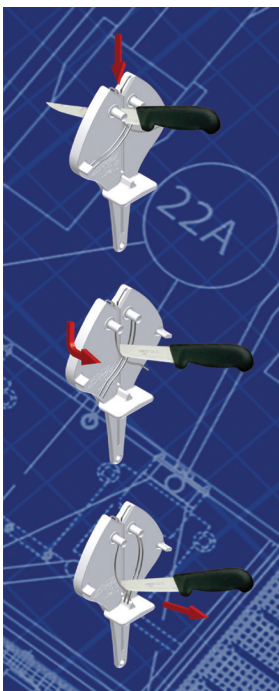

ТОЧИЛО HES-3 Ergo Steel III

The Next Generation Of Edge Maintenance Innovation

ERGO
STEEL III
EDGE MAINTENANCE TOOL

PRIMEEdge®
COZZINI CUTTING EDGES
AND SHARPENING SOLUTIONS

ТОЧИЛО HES-3 Ergo Steel III

- Идеально заточенный нож через несколько секунд.
- Заточка лезвия одновременно с двух сторон.
- Выпрямляет лезвия ручных ножей и продлевает срок их эксплуатации.
- Отлично подходит для всех типов больших и малых ножей.
- Защищенная рукоятка удобна и безопасна для работы вручную с использованием левой или правой руки.
- Опора из нержавеющей стали для установки на рабочем столе.
- Полностью защищенный пружинный механизм в санитарном исполнении.
- Удобство обслуживания и ухода.
- Проверенный USDA и CE.

REV 06/18/2018

PRIMEEdge®
COZZINI CUTTING EDGES
AND SHARPENING SOLUTIONS

877-322-EDGE(3343) • primedge.com • sales@primedge.com • Fax:224-265-6638

ТОЧИЛО HES-3 Ergo Steel III

Какой бы продукт Вы ни обрабатывали – птицу, говядину, свинину или рыбу – важно, чтобы нож всегда был острым, однако в процессе работы ножи тупятся. Точило **PRIME**Edge Ergo Steel III позволяет быстро и легко выпрямить лезвие ножа и заточить его до остроты бритвы. Точило Ergo Steel III предназначено для применения в производственных условиях. Как только лезвие ножа притупляется, оператор может провести ножом между подпружиненными брусками Ergo Steel специальной конструкции - и через пару секунд получить отлично заточенный нож.

Ergo Steel III состоит из пары брусков, изготовленных из термообработанной нержавеющей стали и шарнирно закрепленных на формованном основании из полипропилена пищевого качества. Под каждым поворотным бруском находится полностью защищенный пружинный механизм, который обеспечивает выдерживание оптимального угла заточки и необходимое усилие прижима лезвия ножа к стальным брускам. Лезвие ножа затачивается одновременно с двух сторон, и вся процедура длится несколько секунд.