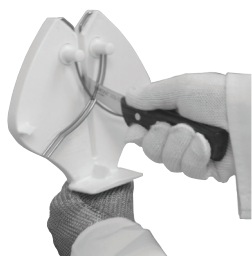

ТОЧИЛО HES-3 Ergo Steel III

Какой бы продукт Вы ни обрабатывали – птицу, говядину, свинину или рыбу – важно, чтобы нож всегда был острым, однако в процессе работы ножи тупятся. Точило **PRIME**Edge Ergo Steel III позволяет быстро и легко выпрямить лезвие ножа и заточить его до остроты бритвы. Точило Ergo Steel III предназначено для применения в производственных условиях. Как только лезвие ножа притупляется, оператор может провести ножом между подпружиненными брусками Ergo Steel специальной конструкции - и через пару секунд получить отлично заточенный нож.

Ergo Steel III состоит из пары брусков, изготовленных из термообработанной нержавеющей стали и шарнирно закрепленных на формованном основании из полипропилена пищевого качества. Под каждым поворотным бруском находится полностью защищенный пружинный механизм, который обеспечивает выдерживание оптимального угла заточки и необходимое усилие прижима лезвия ножа к стальным брускам. Лезвие ножа затачивается одновременно с двух сторон, и вся процедура длится несколько секунд.

Для пользования точилом Ergo Steel III не требуется обучения, оно удобно и безопасно в эксплуатации для левшей или правшей. Рукоятка Ergo Steel III может быть легко закреплена на столе, пользуясь опциональной опорой из нержавеющей стали.

Use hand-held,
right or left
handed