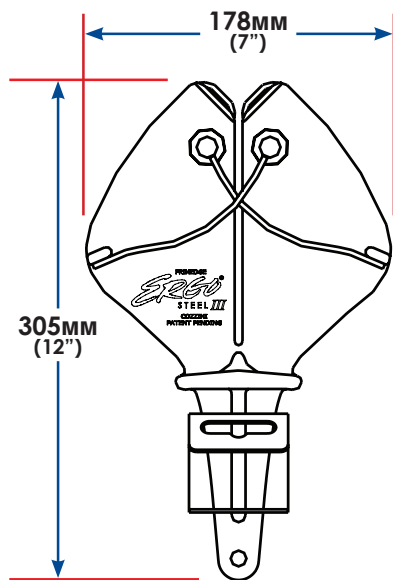

Use hand-held,
right or left
handed

Bracket installed
for use at work
table height

Bracket installed
for use at
elevated height

Имеющиеся цвета:
белый, желтый и
синий

Цвет	PRIME Part No.
Белый	HES-3
Желтый	HES-3AM
Синий	HES-3BL