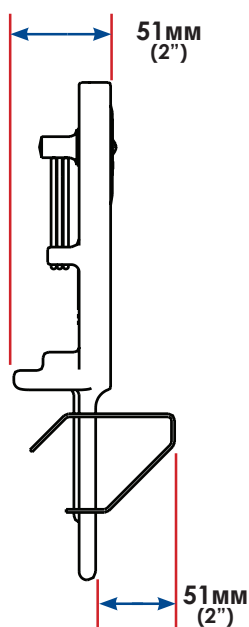

Ergo Steel III состоит из пары брусков, изготовленных из термообработанной нержавеющей стали и шарнирно закрепленных на формованном основании из полипропилена пищевого качества. Под каждым поворотным бруском находится полностью защищенный пружинный механизм, который обеспечивает выдерживание оптимального угла заточки и необходимое усилие прижима лезвия ножа к стальным брускам. Лезвие ножа затачивается одновременно с двух сторон, и вся процедура длится несколько секунд.

Use hand-held,
right or left
handed

Bracket installed
for use at work
table height

Bracket installed
for use at
elevated height

Имеющиеся цвета:
белый, желтый и
синий

Цвет	PRIME Part No.
Белый	HES-3
Желтый	HES-3AM
Синий	HES-3BL