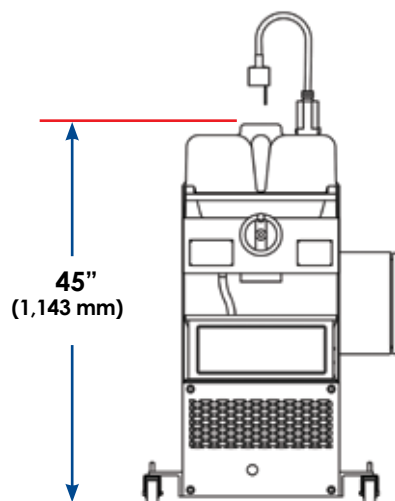

Ostrzałka HE7

Ostrzałka HE7 firmy **PRIME**Edge zapewnia niezmienny V-kształtny profil każdego ostrza przy ostrzeniu noży na dużą skalę. W połączeniu ze szlifierką HGCU, jako częścią centralnego systemu ostrzenia, ostrzy noże, podnosząc wydajność produkcji i obniżając koszty zużycia części.

Zaprojektowana ergonomicznie ostrzałka HE7 zapewnia operatorowi wygodną i bezpieczną obsługę. Regulowana lampka na elastycznym wysięgniku może być ustawiana w różnych pozycjach, aby dokładnie oświetlić przestrzeń roboczą. Solidna konstrukcja urządzenia ze stali nierdzewnej oraz pokrywa z włókna szklanego gwarantują długą żywotność i łatwy dostęp do urządzenia w czasie serwisu.

Dla uzyskania precyzyjnych ostrzy o stałym nachyleniu kąta krawędzi tnącej, wybierz sprawdzoną ostrzałkę HE7 firmy **PRIME**Edge.

Ostrzałka HE7				
Napięcie	Częstotliwość	Faza	HP	kW
220 V	50 or 60 Hz	1	1	.75
440 V		3	1	.75

COZZINIPRIME**Edge**
CUTTING EDGES AND SHARPENING SOLUTIONS

877-322-EDGE(3343) • primedge.com • sales@primedge.com • Fax:773-478-6940

PRIME**Edge**, Inc. • Cutting Edges • Knife Sharpening Systems • Edge Maintenance Tools • Professional Sharpening Services
Circular Blade & Grinder Plate Sharpeners • Grinder Plates, Knives & Accessories • Sanitizer/Bacteria Reduction Washing Systems