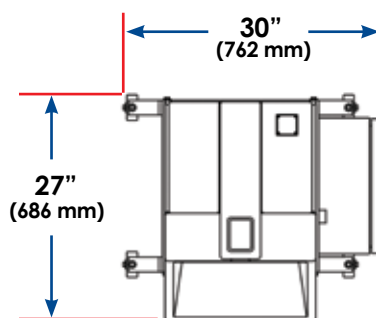

Ostrzałka HE7

Ostrzałka HE7 firmy **PRIME**Edge zapewnia niezmienny V-kształtny profil każdego ostrza przy ostrzeniu noży na dużą skalę. W połączeniu ze szlifierką HGCU, jako częścią centralnego systemu ostrzenia, ostrzy noże, podnosząc wydajność produkcji i obniżając koszty zużycia części.

Zaprojektowana ergonomicznie ostrzałka HE7 zapewnia operatorowi wygodną i bezpieczną obsługę. Regulowana lampka na elastycznym wysięgniku może być ustawiana w różnych pozycjach, aby dokładnie oświetlić przestrzeń roboczą. Solidna konstrukcja urządzenia ze stali nierdzewnej oraz pokrywa z włókna szklanego gwarantują długą żywotność i łatwy dostęp do urządzenia w czasie serwisu.

Dla uzyskania precyzyjnych ostrzy o stałym nachyleniu kąta krawędzi tnącej, wybierz sprawdzoną ostrzałkę HE7 firmy **PRIME**Edge.

Ostrzałka HE7				
Napięcie	Częstotliwość	Faza	HP	kW
220 V	50 or 60 Hz	1	1	.75
440 V		3	1	.75

COZZINIPRIME**Edge**
CUTTING EDGES AND SHARPENING SOLUTIONS

877-322-EDGE(3343) • primedge.com • sales@primedge.com • Fax:773-478-6940

PRIME**Edge**, Inc. • Cutting Edges • Knife Sharpening Systems • Edge Maintenance Tools • Professional Sharpening Services
Circular Blade & Grinder Plate Sharpeners • Grinder Plates, Knives & Accessories • Sanitizer/Bacteria Reduction Washing Systems