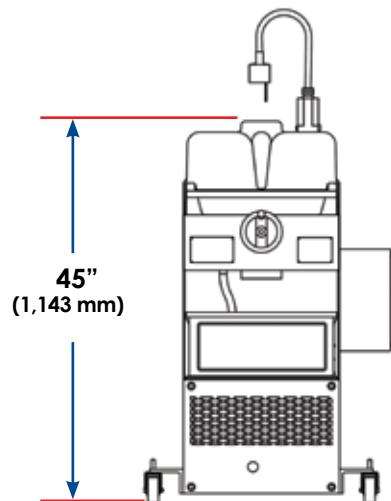

Mola/Rifilatrice HE7

Per un'affilatura efficiente di grossi volumi di coltelli, la Mola/Rifilatrice HE7 di **PRIME**Edge applica un bisello a V su ogni filo di lama. Combinata con la nostra mola a tazza (unità serie HGCU) nell'ambito di un sistema centralizzato di affilatura di lame, si è certi di ottenere coltelli taglienti, maggiore produttività e minori problemi ergonomici.

Il design ergonomico della HE7 garantisce comfort e sicurezza all'operatore. Una lampada regolabile e girevole può essere orientata in diverse posizioni per una ottima visibilità mentre si affilano le lame. Il corpo robusto in acciaio inox con copertura in fibra di vetro garantisce lunga vita e facile accesso per la manutenzione.

Per un filo di taglio consistente e preciso ogni volta, fidatevi dell'eccezionale mola/rifilatrice HE7 di **PRIME**Edge.

Mola/Rifilatrice HE7				
Tensione	Frequenza	Fase	HP	kW
220 V	50 o 60 Hz	1	1	.75
440 V		3	1	.75

COZZINIPRIME**Edge**
CUTTING EDGES AND SHARPENING SOLUTIONS

877-322-EDGE(3343) • primedge.com • sales@primedge.com • Fax:773-478-6940

PRIME**Edge**, Inc. • Cutting Edges • Knife Sharpening Systems • Edge Maintenance Tools • Professional Sharpening Services
Circular Blade & Grinder Plate Sharpeners • Grinder Plates, Knives & Accessories • Sanitizer/Bacteria Reduction Washing Systems