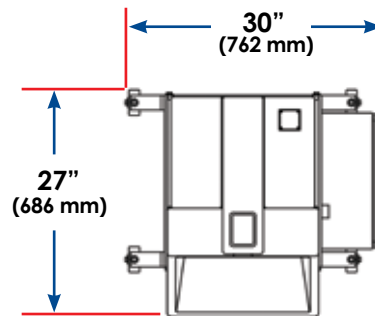

Mola/Rifilatrice HE7

Per un'affilatura efficiente di grossi volumi di coltelli, la Mola/Rifilatrice HE7 di **PRIME**Edge applica un bisello a V su ogni filo di lama. Combinata con la nostra mola a tazza (unità serie HGCU) nell'ambito di un sistema centralizzato di affilatura di lame, si è certi di ottenere coltelli taglienti, maggiore produttività e minori problemi ergonomici.

Il design ergonomico della HE7 garantisce comfort e sicurezza all'operatore. Una lampada regolabile e girevole può essere orientata in diverse posizioni per una ottima visibilità mentre si affilano le lame. Il corpo robusto in acciaio inox con copertura in fibra di vetro garantisce lunga vita e facile accesso per la manutenzione.

Per un filo di taglio consistente e preciso ogni volta, fidatevi dell'eccezionale mola/rifilatrice HE7 di **PRIME**Edge.

Mola/Rifilatrice HE7				
Tensione	Frequenza	Fase	HP	kW
220 V	50 o 60 Hz	1	1	.75
440 V		3	1	.75

COZZINIPRIME**Edge**
CUTTING EDGES AND SHARPENING SOLUTIONS

877-322-EDGE(3343) • primedge.com • sales@primedge.com • Fax:773-478-6940

PRIME**Edge**, Inc. • Cutting Edges • Knife Sharpening Systems • Edge Maintenance Tools • Professional Sharpening Services
Circular Blade & Grinder Plate Sharpeners • Grinder Plates, Knives & Accessories • Sanitizer/Bacteria Reduction Washing Systems