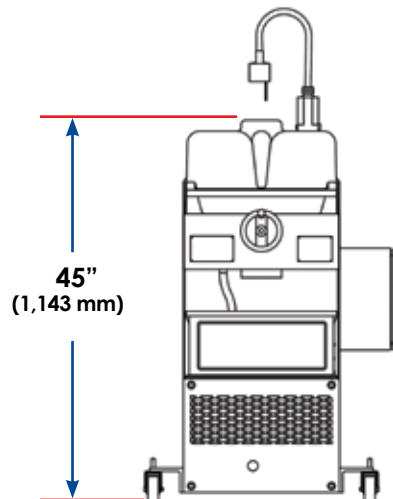

HE7 Schleifmaschine

Für effiziente Arbeitsvorgänge im Großanwendungsbereich bietet die **PRIME** HE7 Schleifmaschine eine gleichmäßig V-förmige Abkantung auf jedem Klingenblatt. In Kombination mit unserer Hohlschliffmaschine (HGCU-Serieneinheit) als Teil eines zusammengefassten Messerschärfsystems, sind scharfe Messer, steigende Produktivität und sinkende Probleme im Arbeitsablauf garantiert.

Das ergonomische Design der HE7 bietet bequeme und sichere Handhabung. Eine regulier- und schwenkbare Lampe kann in verschiedene Richtungen gewendet werden, so dass während des Schleifvorgangs exzellente Sichtverhältnisse herrschen. Das stabile Edelstahlgehäuse mit Fiberglas-Abdeckung sorgt für lebenslange und einfache Instandhaltung.

Um jederzeit einen gleichmäßigen und präzisen Schliff zu erhalten, vertrauen Sie der bewährten HE7 Schleifmaschine von **PRIME**.

HE7 Schleifmaschine				
Volt	Frequenz	Phase	HP	kW
220 V	50 or 60 Hz	1	1	.75
440 V		3	1	.75

COZZINI PRIME Edge
CUTTING EDGES AND SHARPENING SOLUTIONS

877-322-EDGE(3343) • primedge.com • sales@primedge.com • Fax:773-478-6940

PRIME, Inc. • Cutting Edges • Knife Sharpening Systems • Edge Maintenance Tools • Professional Sharpening Services
Circular Blade & Grinder Plate Sharpeners • Grinder Plates, Knives & Accessories • Sanitizer/Bacteria Reduction Washing Systems