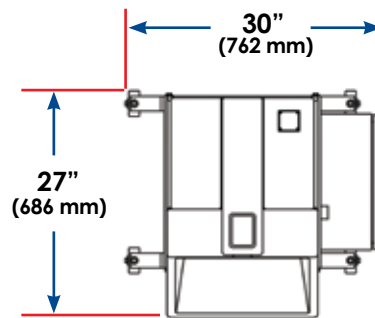

HE7 Schleifmaschine

Für effiziente Arbeitsvorgänge im Großanwendungsbereich bietet die **PRIME** HE7 Schleifmaschine eine gleichmäßig V-förmige Abkantung auf jedem Klingenblatt. In Kombination mit unserer Hohlschliffmaschine (HGCU-Serieneinheit) als Teil eines zusammengefassten Messerschärfsystems, sind scharfe Messer, steigende Produktivität und sinkende Probleme im Arbeitsablauf garantiert.

Das ergonomische Design der HE7 bietet bequeme und sichere Handhabung. Eine regulier- und schwenkbare Lampe kann in verschiedene Richtungen gewendet werden, so dass während des Schleifvorgangs exzellente Sichtverhältnisse herrschen. Das stabile Edelstahlgehäuse mit Fiberglas-Abdeckung sorgt für lebenslange und einfache Instandhaltung.

Um jederzeit einen gleichmäßigen und präzisen Schliff zu erhalten, vertrauen Sie der bewährten HE7 Schleifmaschine von **PRIME**.

HE7 Schleifmaschine				
Volt	Frequenz	Phase	HP	kW
220 V	50 or 60 Hz	1	1	.75
440 V		3	1	.75

COZZINI PRIME Edge
CUTTING EDGES AND SHARPENING SOLUTIONS

877-322-EDGE(3343) • primedge.com • sales@primedge.com • Fax:773-478-6940

PRIME, Inc. • Cutting Edges • Knife Sharpening Systems • Edge Maintenance Tools • Professional Sharpening Services
Circular Blade & Grinder Plate Sharpeners • Grinder Plates, Knives & Accessories • Sanitizer/Bacteria Reduction Washing Systems