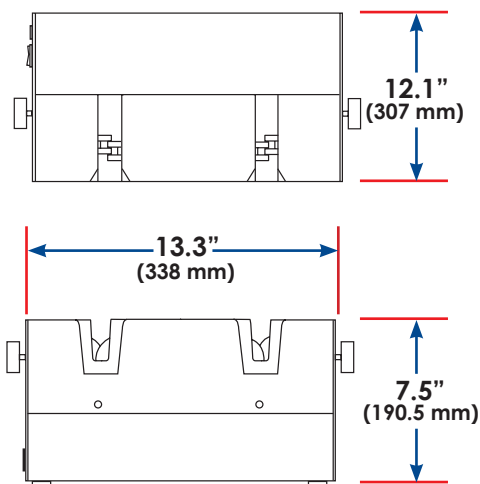

La HE1 assicura fili di taglio costanti. Pesa solo 29 libbre (13 kg) e misura 13.3" x 12.1" x 7.5" (338 x 307 x 190.5 mm): la HE1 si adatta alla vostra stazione di lavoro e al vostro budget.

Quando si tratta di affilare coltelli, **PRIME**ge ha qualcosa in serbo per ogni livello di produzione.