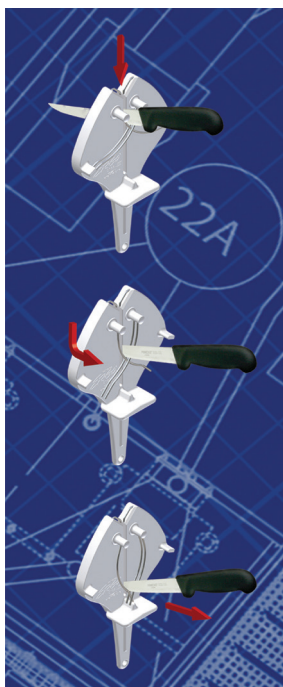

ТОЧИЛО HES-3 Ergo Steel III

The Next Generation Of Edge Maintenance Innovation

ERGO
STEEL III
EDGE MAINTENANCE TOOL

PRIMEEdge®
COZZINI CUTTING EDGES
AND SHARPENING SOLUTIONS

ТОЧИЛО HES-3 Ergo Steel III

- Идеально заточенный нож через несколько секунд.
- Заточка лезвия одновременно с двух сторон.
- Выпрямляет лезвия ручных ножей и продлевает срок их эксплуатации.
- Отлично подходит для всех типов больших и малых ножей.
- Защищенная рукоятка удобна и безопасна для работы вручную с использованием левой или правой руки.
- Опора из нержавеющей стали для установки на рабочем столе.
- Полностью защищенный пружинный механизм в санитарном исполнении.
- Удобство обслуживания и ухода.
- Проверенный USDA и CE.

REV 05/02/2016

ТОЧИЛО HES-3 Ergo Steel III

Какой бы продукт Вы ни обрабатывали – птицу, говядину, свинину или рыбу – важно, чтобы нож всегда был острым, однако в процессе работы ножи тупятся. Точило **PRIME**edge Ergo Steel III позволяет быстро и легко выпрямить лезвие ножа и заточить его до остроты бритвы. Точило Ergo Steel III предназначено для применения в производственных условиях. Как только лезвие ножа притупляется, оператор может провести ножом между подпружиненными брусками Ergo Steel специальной конструкции - и через пару секунд получить отлично заточенный нож.

Ergo Steel III состоит из пары брусков, изготовленных из термообработанной нержавеющей стали и шарнирно закрепленных на формованном основании из полипропилена пищевого качества. Под каждым поворотным бруском находится полностью защищенный пружинный механизм, который обеспечивает выдерживание оптимального угла заточки и необходимое усилие прижима лезвия ножа к стальным брускам. Лезвие ножа затачивается одновременно с двух сторон, и вся процедура длится несколько секунд.

Для пользования точилом Ergo Steel III не требуется обучения, оно удобно и безопасно в эксплуатации для левшей или правшей. Рукоятка Ergo Steel III может быть легко закреплена на столе, пользуясь опциональной опорой из нержавеющей стали.