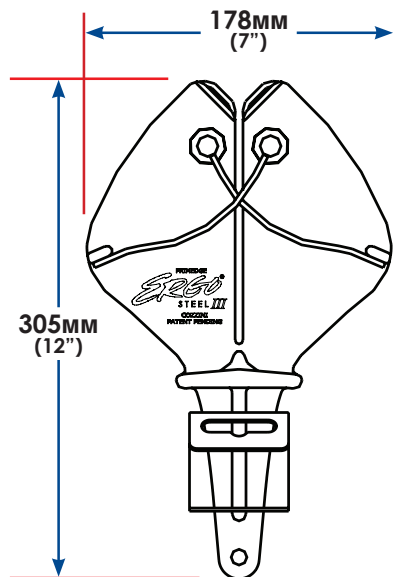

Use hand-held,
right or left
handed

Bracket installed
for use at work
table height

Bracket installed
for use at
elevated height

**Имеющиеся цвета:
белый, желтый и
синий**

Цвет	PRIMEedge Part No.
Белый	HES-3
Желтый	HES-3AM
Синий	HES-3BL