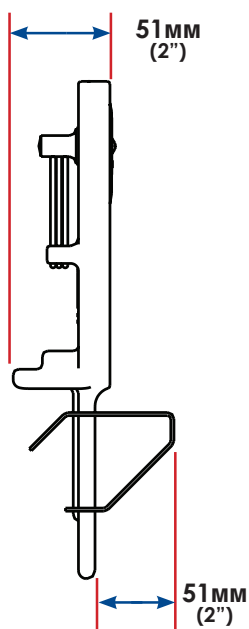

Ergo Steel III состоит из пары брусков, изготовленных из термообработанной нержавеющей стали и шарнирно закрепленных на формованном основании из полипропилена пищевого качества. Под каждым поворотным бруском находится полностью защищенный пружинный механизм, который обеспечивает выдерживание оптимального угла заточки и необходимое усилие прижима лезвия ножа к стальным брускам. Лезвие ножа затачивается одновременно с двух сторон, и вся процедура длится несколько секунд.

Use hand-held,
right or left
handed

Bracket installed
for use at work
table height

Bracket installed
for use at
elevated height

**Имеющиеся цвета:
белый, желтый и
синий**

Цвет	PRIMEedge Part No.
Белый	HES-3
Желтый	HES-3AM
Синий	HES-3BL