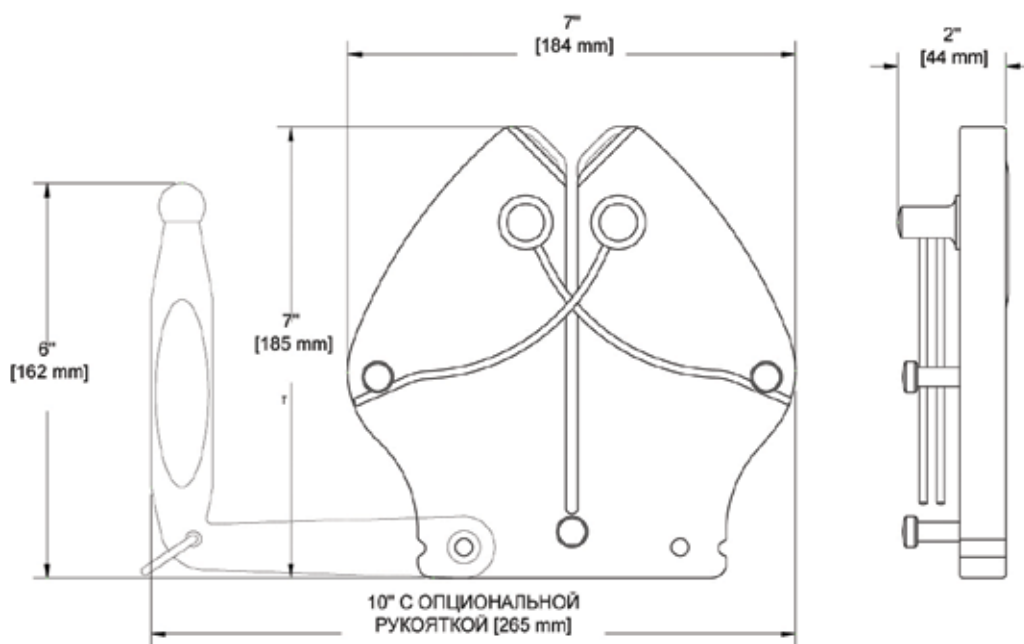

ТОЧИЛО PRIMEDGE ERGO STEEL II

Какой бы продукт Вы ни обрабатывали – птицу, говядину, свинину или рыбу – важно, чтобы нож всегда был острым, однако в процессе работы ножи тупятся. Точило Cozzini Ergo Steel II позволяет быстро и легко выпрямить лезвие ножа и заточить его до остроты бритвы. Точило Ergo Steel II предназначено для применения в производственных условиях. Как только лезвие ножа притупляется, оператор может провести ножом между подпружиненными брусками Ergo Steel специальной конструкции - и через пару секунд получить отлично заточенный нож.

Ergo Steel II состоит из пары брусков, изготовленных из термообработанной нержавеющей стали и шарнирно закрепленных на формованном основании из полипропилена пищевого качества. Под каждым поворотным бруском находится полностью защищенный пружинный механизм, который обеспечивает выдерживание оптимального угла заточки и необходимое усилие прижима лезвия ножа к стальным брускам. Лезвие ножа затачивается одновременно с двух сторон, и вся процедура длится несколько секунд.

Для пользования точилом Ergo Steel II не требуется обучения, оно может устанавливаться на столе рядом с каждым рабочим; возможно также ручное исполнение с опциональной рукояткой (HES-2H) для левшей или правшей.

ERGO®
STEEL II
COZZINI EDGE MAINTENANCE TOOL

При заказе Ergo Steel II указывайте **модель № HES-2**
Опциональная рукоятка: HES-2H

4300 West Bryn Mawr Avenue Chicago, IL 60646-5943 U.S.A.

COZZINIPRIME**Edge**
CUTTING EDGES AND SHARPENING SOLUTIONS

877-322-EDGE (3343) | primedge.com | sales@primedge.com