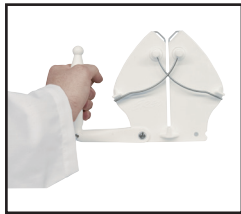

ТОЧИЛО HES-2 Ergo Steel II

Какой бы продукт Вы ни обрабатывали – птицу, говядину, свинину или рыбу – важно, чтобы нож всегда был острым, однако в процессе работы ножи тупятся. Точило **PRIME**Edge Ergo Steel II позволяет быстро и легко выпрямить лезвие ножа и заточить его до остроты бритвы. Точило Ergo Steel II предназначено для применения в производственных условиях. Как только лезвие ножа притупляется, оператор может провести ножом между подпружиненными брусками Ergo Steel специальной конструкции - и через пару секунд получить отлично заточенный нож.

Ergo Steel II состоит из пары брусков, изготовленных из термообработанной нержавеющей стали и шарнирно закрепленных на формованном основании из полипропилена пищевого качества. Под каждым поворотным бруском находится полностью защищенный пружинный механизм, который обеспечивает выдерживание оптимального угла заточки и необходимое усилие прижима лезвия ножа к стальным брускам. Лезвие ножа затачивается одновременно с двух сторон, и вся процедура длится несколько секунд.

Для пользования точилом Ergo Steel II не требуется обучения, оно может устанавливаться на столе рядом с каждым рабочим; возможно также ручное исполнение с опциональной рукояткой (HES-2H) для левшей или правой.

Color	PRIME Part No.
Бело	HES-2
желтый цвет	HES-2AM
голубо	HES-2BL

The Ergo Steel II can be hand-held or bench-mounted. Optional handle for hand-held operation can be attached to accommodate right or left handed users. Имеющаяся в белизне, желтом цвете или сини