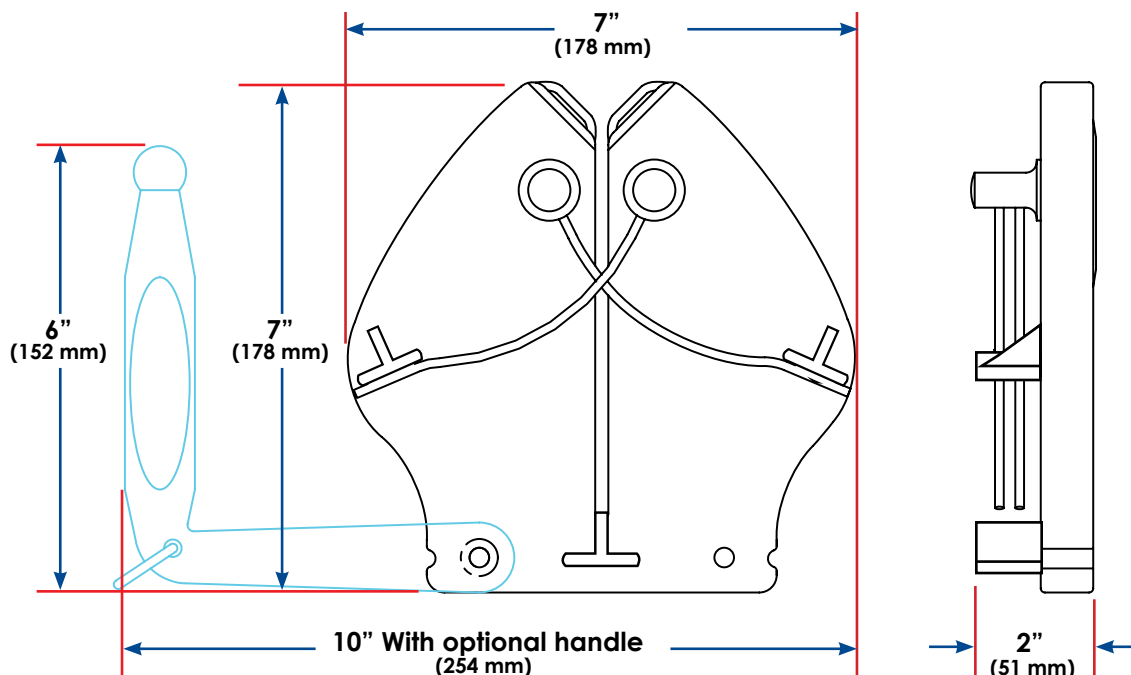

COZZINIPRIME**Edge**
CUTTING EDGES AND SHARPENING SOLUTIONS

877-322-EDGE(3343) • primedge.com • sales@primedge.com • Fax:773-478-6940

PRIME**Edge**, Inc. • Cutting Edges • Knife Sharpening Systems • Edge Maintenance Tools • Professional Sharpening Services
Circular Blade & Grinder Plate Sharpeners • Grinder Plates, Knives & Accessories • Sanitizer/Bacteria Reduction Washing Systems