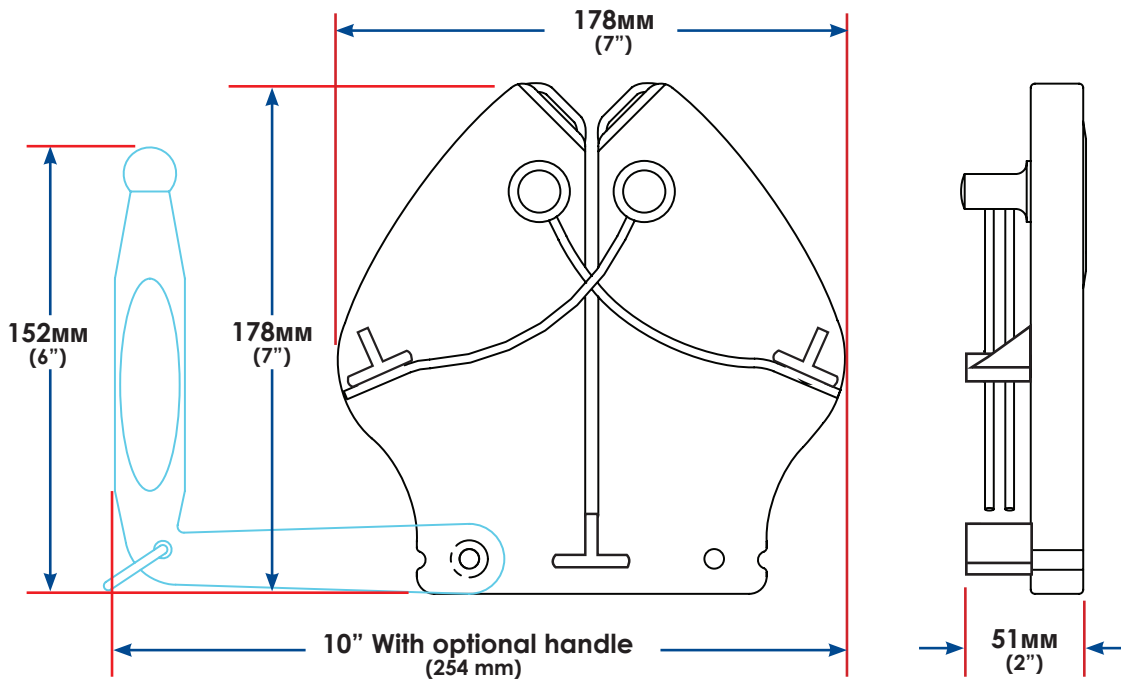

PRIMEEdge®
COZZINI CUTTING EDGES
AND SHARPENING SOLUTIONS

877-322-EDGE(3343) • primedge.com • sales@primedge.com • Fax:224-265-6638

PRIMEEdge, Inc. • Cutting Edges • Knife Sharpening Systems • Edge Maintenance Tools • Professional Sharpening Services
Circular Blade & Grinder Plate Sharpeners • Grinder Plates, Knives & Accessories • Sanitizer/Bacteria Reduction Washing Systems